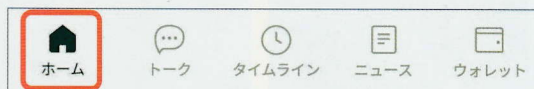

避難所等の検索

横須賀市 LINE 公式アカウント上で「位置情報」を送信するだけで、最寄りの「避難所」や「応急給水拠点」の情報や経路を確認できます。

1 LINE アプリを起動し、「ホーム」を選択